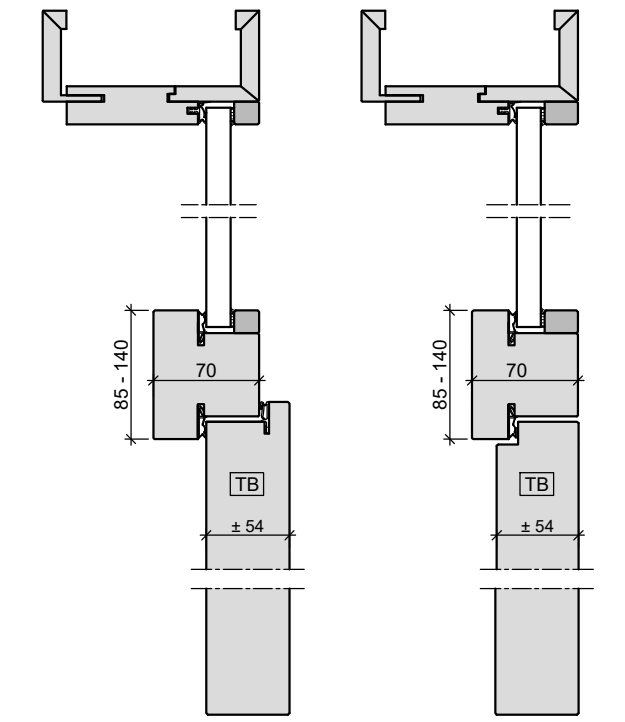

HW54 SH42

Oberlicht mit Kämpfer
Türblatt gefälzt
in Holzobjektzarge

Oberlicht mit Kämpfer
Türblatt stumpf mit Leibungsfalz
in Holzobjekt-/Holzblockzarge