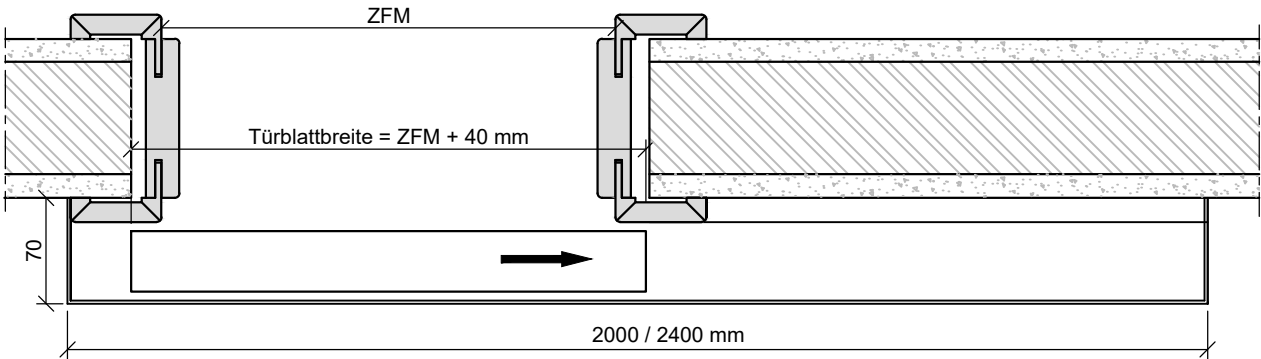

Schiebetürzarge HUZ

Variante ohne Anschlagpfosten

Variante mit Anschlagpfosten

Schiebetür vor der Wand laufend  
mit Durchgangfutter  
Schiebetürkasten aus Aluminium