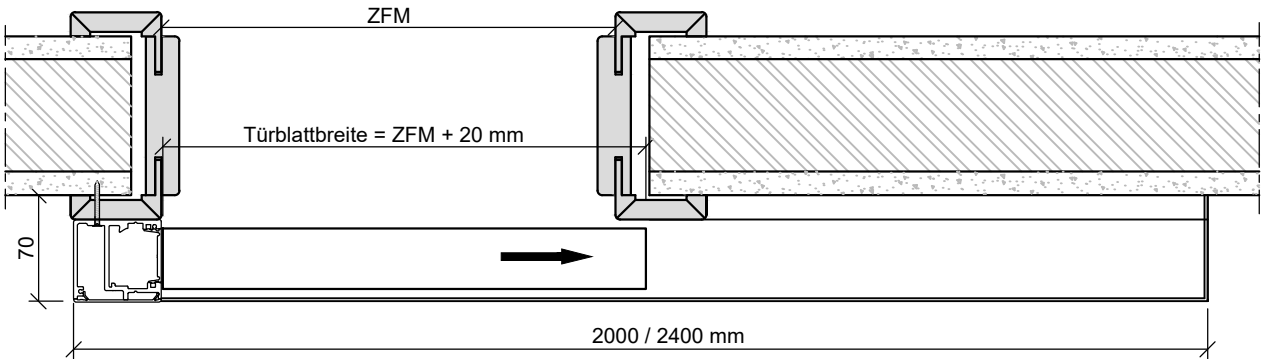

Schiebetürzarge HUZ

Variante ohne Anschlagpfosten

Variante mit Anschlagpfosten

Schiebetür vor der Wand laufend  
mit Durchgangfutter  
Schiebetürkasten aus Aluminium