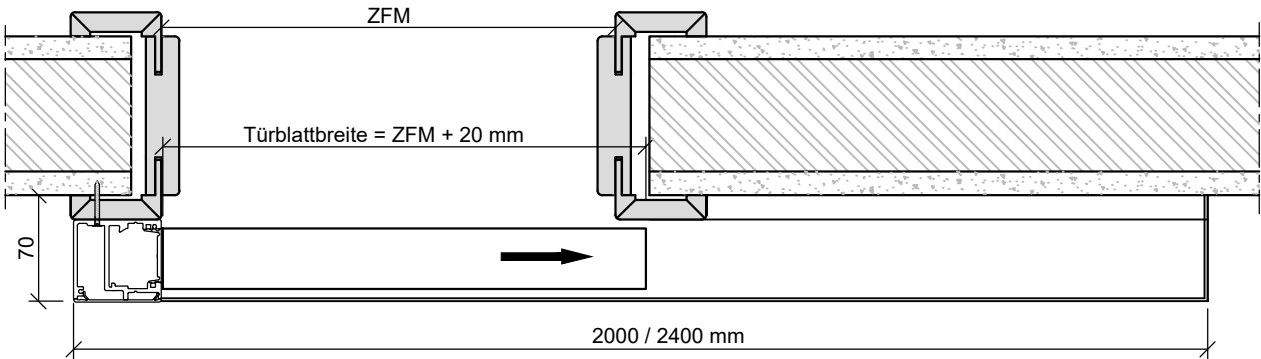

Schiebetürzarge HUZ

Variante ohne Anschlagpfosten

Variante mit Anschlagpfosten

Schiebetür vor der Wand laufend
mit Durchgangfutter
Schiebetürkasten aus Aluminium