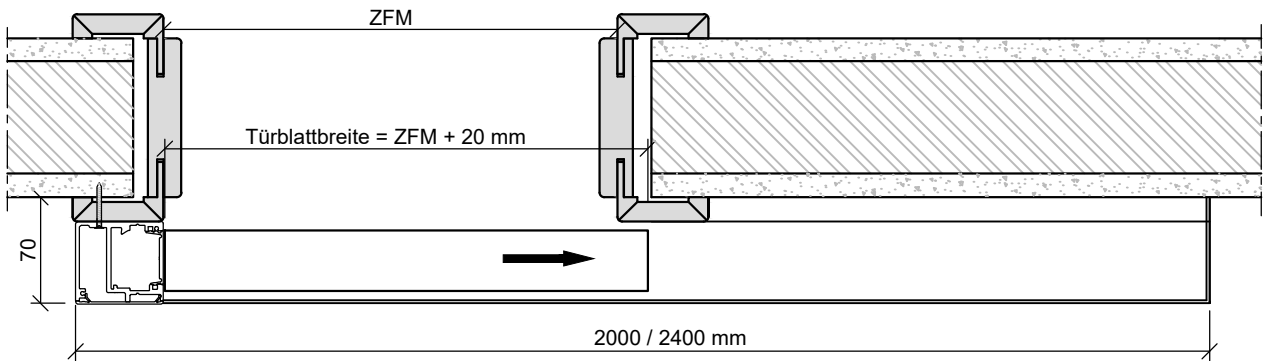

Schiebetürzarge HUZ

Variante ohne Anschlagpfosten

Variante mit Anschlagpfosten

Schiebetür vor der Wand laufend
mit Durchgangfutter
Schiebetürkasten aus Aluminium