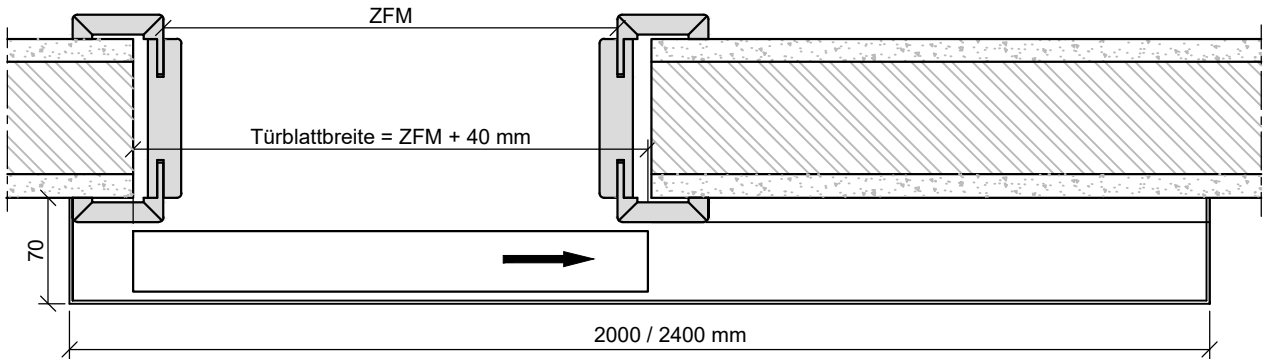

Schiebetürzarge HUZ

Variante ohne Anschlagpfosten

Variante mit Anschlagpfosten

Schiebetür vor der Wand laufend
mit Durchgangfutter
Schiebetürkasten aus Aluminium