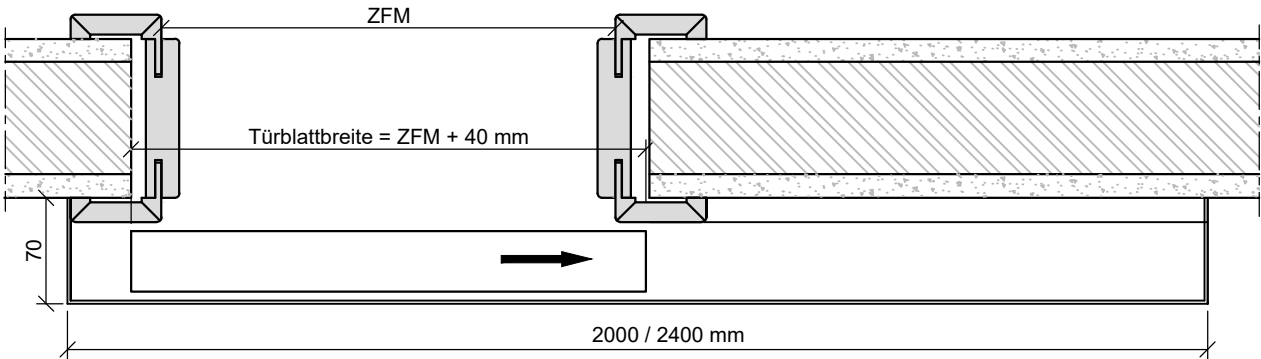

Schiebetürzarge HUZ

Variante ohne Anschlagpfosten

Variante mit Anschlagpfosten

Schiebetür vor der Wand laufend
mit Durchgangfutter
Schiebetürkasten aus Aluminium