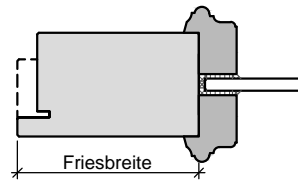

HW68 RC2

Lichtausschnitt mit  
profilierter Glasleiste