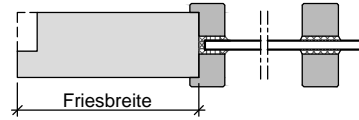

HW43 RC1

Lichtausschnitt mit
aufgesetzter Sprosse