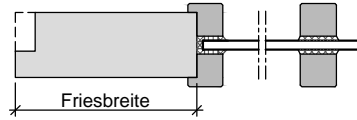

HW43 RC1

Lichtausschnitt mit
aufgesetzter Sprosse