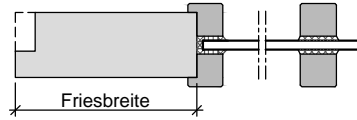

HW43 RC1

Lichtausschnitt mit  
aufgesetzter Sprosse