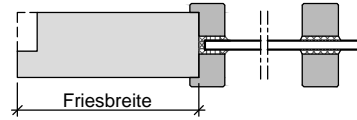

HW43 RC1

Lichtausschnitt mit
aufgesetzter Sprosse