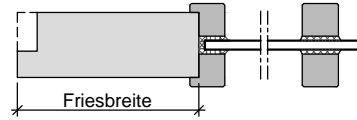

HW43 RC1

Lichtausschnitt mit  
aufgesetzter Sprosse