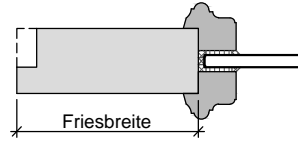

HW43 RC2

Lichtausschnitt mit
profilierter Glasleiste