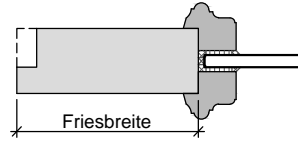

HW43 RC1

Lichtausschnitt mit
profilierter Glasleiste