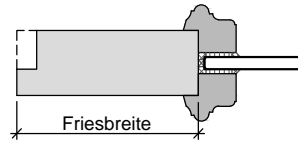

HW43 RC1

Lichtausschnitt mit
profilierter Glasleiste