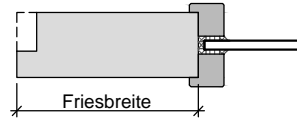

HW43 RC1

Lichtausschnitt mit  
aufliegender Glasleiste