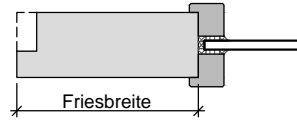

HW43 RC1

Lichtausschnitt mit
aufliegender Glasleiste