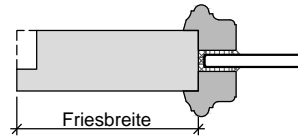

HW40 RC1

Lichtausschnitt mit
profilierter Glasleiste