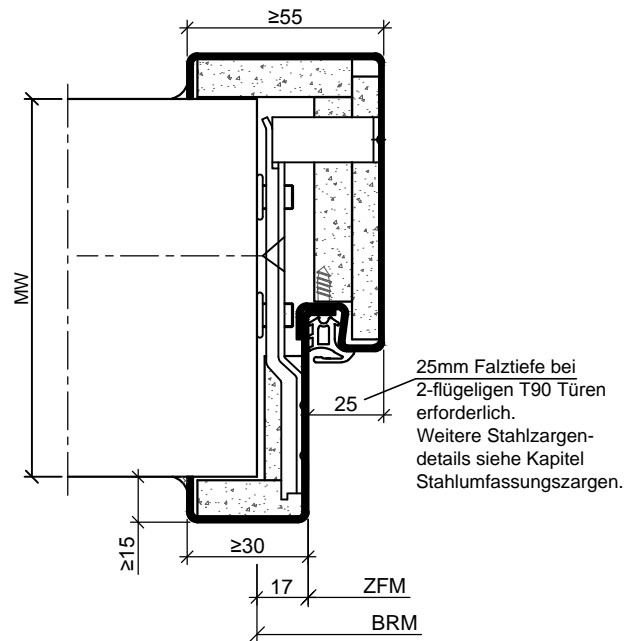

HW67 T90

Ausführung T90 Stahlzarge
für 2-flügelige Türen