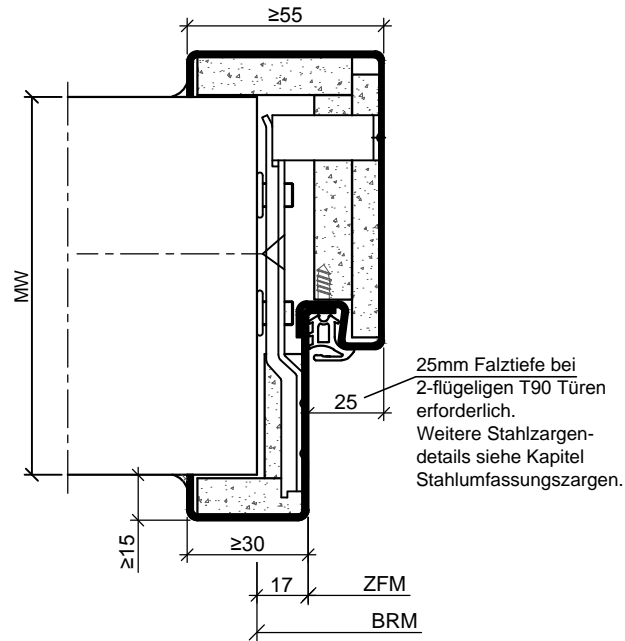

HW67 T90

Ausführung T90 Stahlzarge
für 2-flügelige Türen