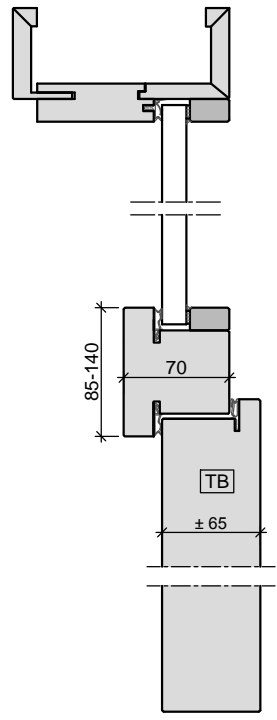

HW65 SH42

Oberlicht mit Kämpfer  
Türblatt gefälzt  
in Holzobjektzarge