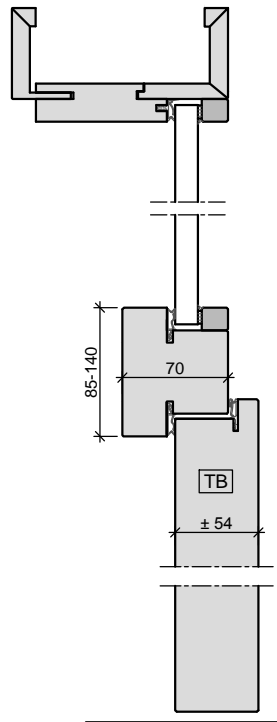

HW54 SH42

Oberlicht mit Kämpfer
Türblatt gefälzt
in Holzobjektzarge