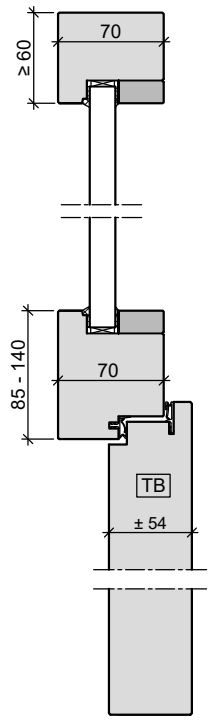

HW54 SH42

Oberlicht mit Kämpfer  
Türblatt Doppelfalz aufliegend  
in Holzstockzarge