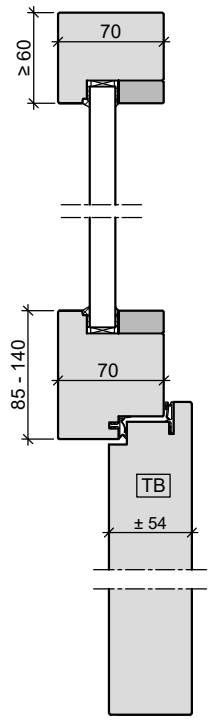

HW54 SH42

Oberlicht mit Kämpfer  
Türblatt Doppelfalz aufliegend  
in Holzstockzarge