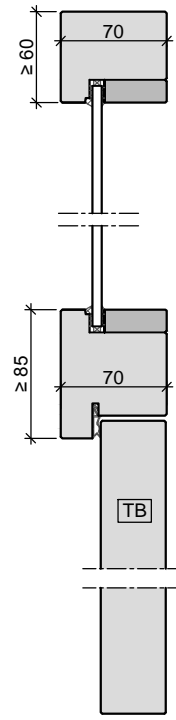

HW43 RS

Oberlicht mit Kämpfer
Türblatt gefälzt
in Holzstockzarge

Oberlicht mit Kämpfer
Türblatt stumpf
in Holzstockzarge