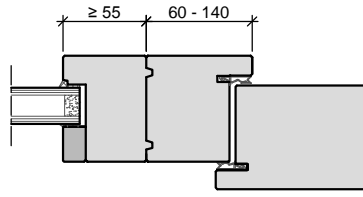

HW68 T30 Aussentür

Kopplung Seitenteil / Tür
Türblatt gefälzt aufliegend