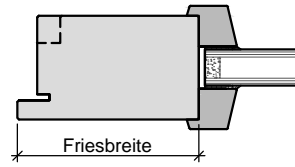

HW68 T30 Aussentür

Lichtausschnitt mit
aufliegender Glasleiste