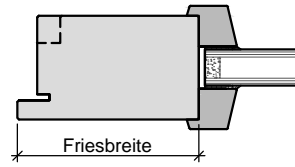

HW68 T30 Aussentür

Lichtausschnitt mit  
aufliegender Glasleiste