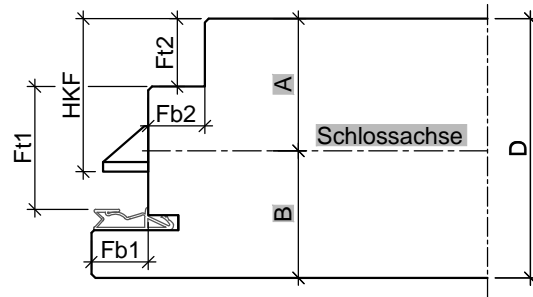

HW68 T30 Aussentür

Türblatt mit Doppelfalz (alle Maße in mm)								
Türtyp	D	Fb1	Fb2	Ft1	Ft2	HKF	A	B
HW68	68	15	15	32	18	40,5	35	33