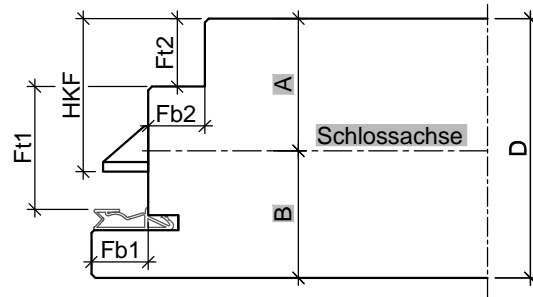

HW68 T30 Aussentür

Türblatt mit Doppelfalz (alle Maße in mm)									
Türtyp	D	Fb1	Fb2	Ft1	Ft2	HKF	A	B	
HW68	68	15	15	32	18	40,5	35	33	