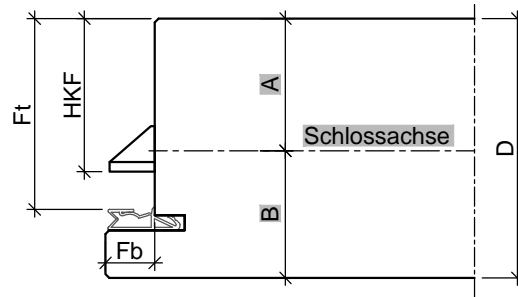

HW68 T30 Aussentür

Türblatt gefälzt (alle Maße in mm)						
Türtyp	D	Fb	Ft	HKF	A	B
HW68	68	13	51	40,5	35	33