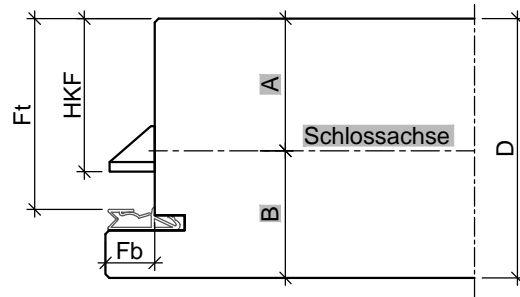

HW68 T30 Aussentür

Türblatt gefälzt (alle Maße in mm)						
Türtyp	D	Fb	Ft	HKF	A	B
HW68	68	13	51	40,5	35	33