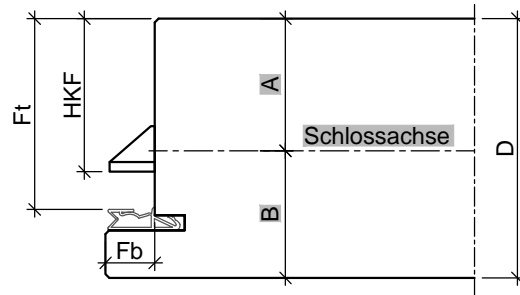

HW68 T30 Aussentür

Türblatt gefälzt (alle Maße in mm)						
Türtyp	D	Fb	Ft	HKF	A	B
HW68	68	13	51	40,5	35	33