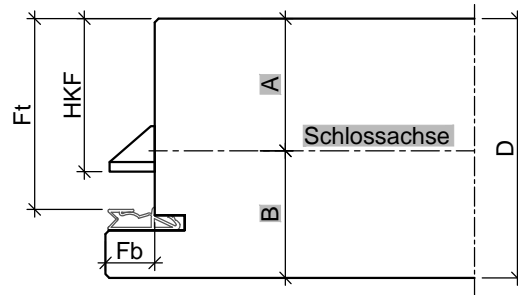

HW68 T30 Aussentür

Türblatt gefälzt (alle Maße in mm)						
Türtyp	D	Fb	Ft	HKF	A	B
HW68	68	13	51	40,5	35	33