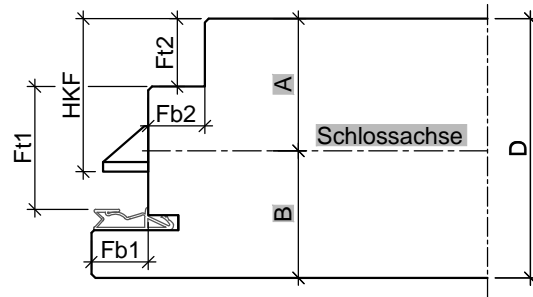

HW68 Laubengang

Türblatt mit Doppelfalz (alle Maße in mm)									
Türtyp	D	Fb1	Fb2	Ft1	Ft2	HKF	A	B	
HW68	68	15	15	32	18	40,5	35	33	