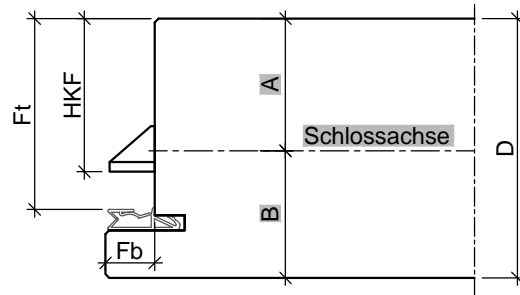

HW68 Laubengang

Türblatt gefälzt (alle Maße in mm)						
Türtyp	D	Fb	Ft	HKF	A	B
HW68	68	13	51	40,5	35	33