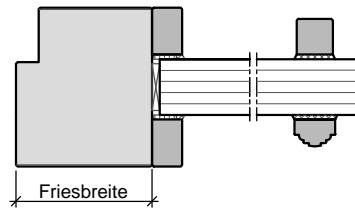

HR105 T90

Lichtausschnitt mit
aufgesetzter Sprosse