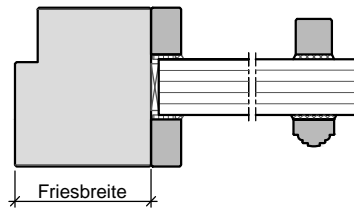

HR105 T90

Lichtausschnitt mit
aufgesetzter Sprosse