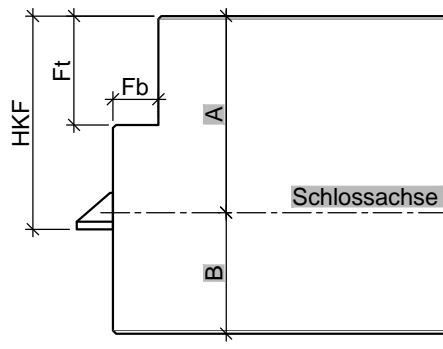

HR105 T90

Türblatt stumpf mit Einfachfalz (alle Maße in mm)

Türtyp	D	Fb	Ft	HKF	A	B
HR105-T90	105	15	36	70,5	65	40