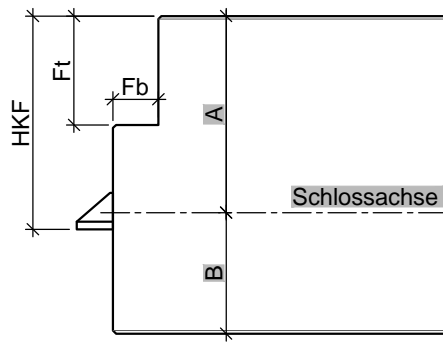

HR105 T90

Türblatt stumpf mit Einfachfalz (alle Maße in mm)						
Türtyp	D	Fb	Ft	HKF	A	B
HR105-T90	105	15	36	70,5	65	40