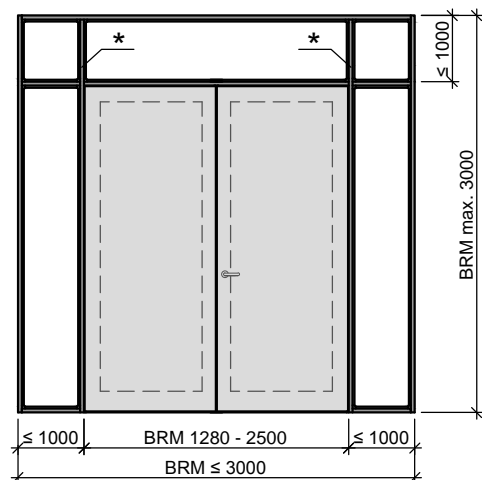

Stahlseitenteilzargen T30/RS

1 flgl. Tür mit Oberlicht

2 flgl. Tür mit Oberlicht

* Pfosten immer durchgehend

1 flgl. Tür mit Seitenteil und Oberlicht

2 flgl. Tür mit Seitenteil und Oberlicht

1 flgl. Tür mit Seitenteilen und Oberlicht

2 flgl. Tür mit Seitenteilen und Oberlicht