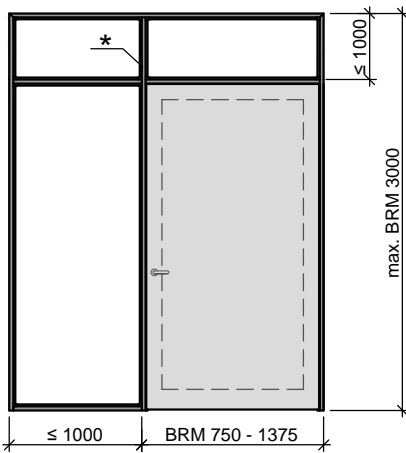

Stahlseitenteilzargen T30/RS

1 flgl. Tür mit Oberlicht

2 flgl. Tür mit Oberlicht

* Pfosten immer durchgehend

1 flgl. Tür mit Seitenteil und Oberlicht

2 flgl. Tür mit Seitenteil und Oberlicht

1 flgl. Tür mit Seitenteilen und Oberlicht

2 flgl. Tür mit Seitenteilen und Oberlicht