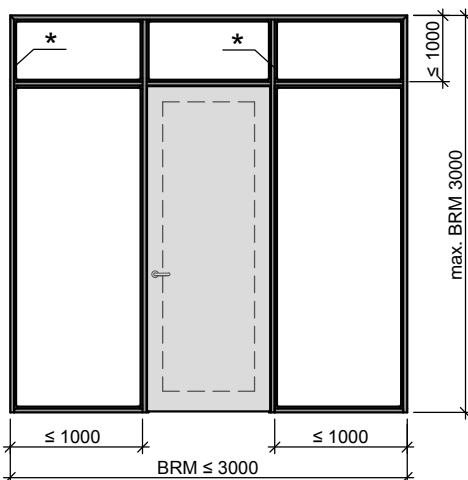

Stahlseitenteilzargen T30/RS

1 flgl. Tür mit Oberlicht

2 flgl. Tür mit Oberlicht

* Pfosten immer durchgehend

1 flgl. Tür mit Seitenteil und Oberlicht

2 flgl. Tür mit Seitenteil und Oberlicht

1 flgl. Tür mit Seitenteilen und Oberlicht

2 flgl. Tür mit Seitenteilen und Oberlicht