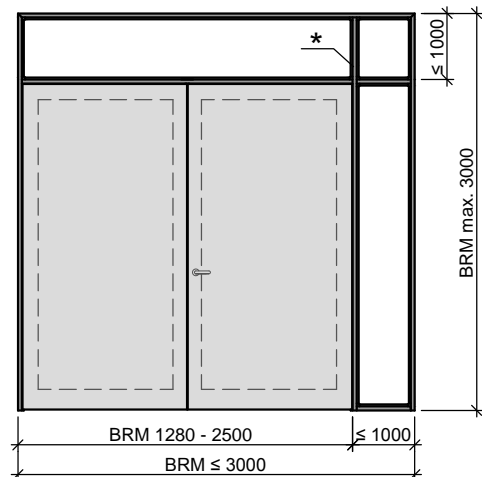

Stahlseitenteilzargen T30/RS

1 flgl. Tür mit Oberlicht

2 flgl. Tür mit Oberlicht

* Pfosten immer durchgehend

1 flgl. Tür mit Seitenteil und Oberlicht

2 flgl. Tür mit Seitenteil und Oberlicht

1 flgl. Tür mit Seitenteilen und Oberlicht

2 flgl. Tür mit Seitenteilen und Oberlicht