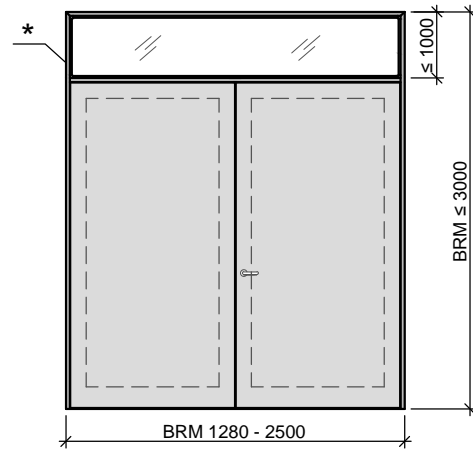

Stahlseitenteilzargen T30/RS

1 flgl. Tür mit Oberlicht

2 flgl. Tür mit Oberlicht

* Pfosten immer durchgehend

1 flgl. Tür mit Seitenteil und Oberlicht

2 flgl. Tür mit Seitenteil und Oberlicht

1 flgl. Tür mit Seitenteilen und Oberlicht

2 flgl. Tür mit Seitenteilen und Oberlicht