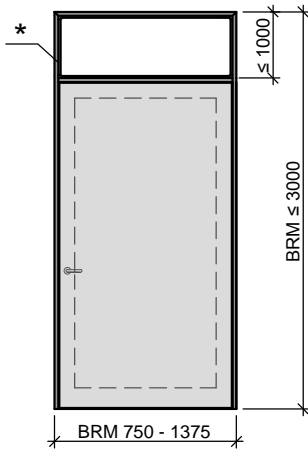

Stahlseitenteilzargen T30/RS

1 flgl. Tür mit Oberlicht

2 flgl. Tür mit Oberlicht

* Pfosten immer durchgehend

1 flgl. Tür mit Seitenteil und Oberlicht

2 flgl. Tür mit Seitenteil und Oberlicht

1 flgl. Tür mit Seitenteilen und Oberlicht

2 flgl. Tür mit Seitenteilen und Oberlicht