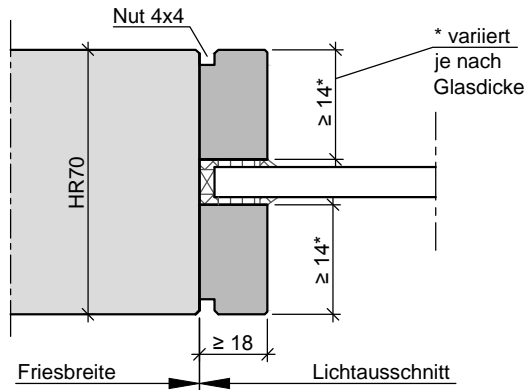

2.1.6 Türtechnik

Lichtausschnitte

HR70 Glasleiste beidseitig mit Nut