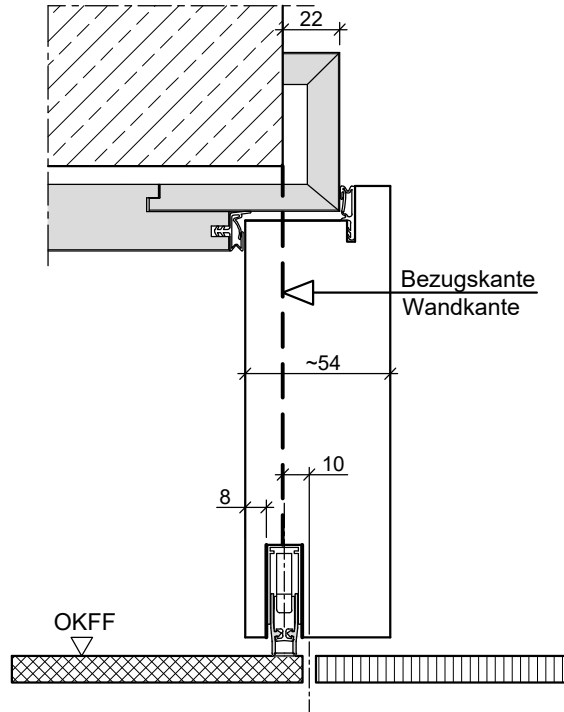

Türstärke 54 mm

HW54-gefälzt in Holzumfassungszarge