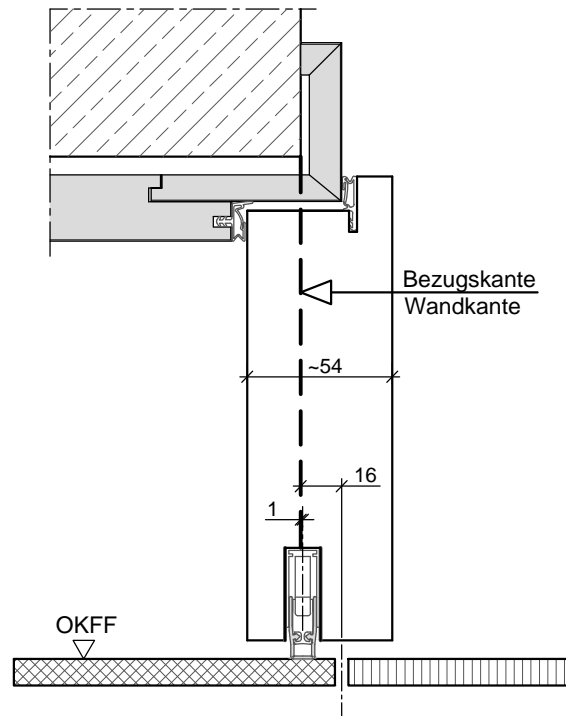

Türstärke 54 mm

HW54-gefälzt in Holzumfassungszarge