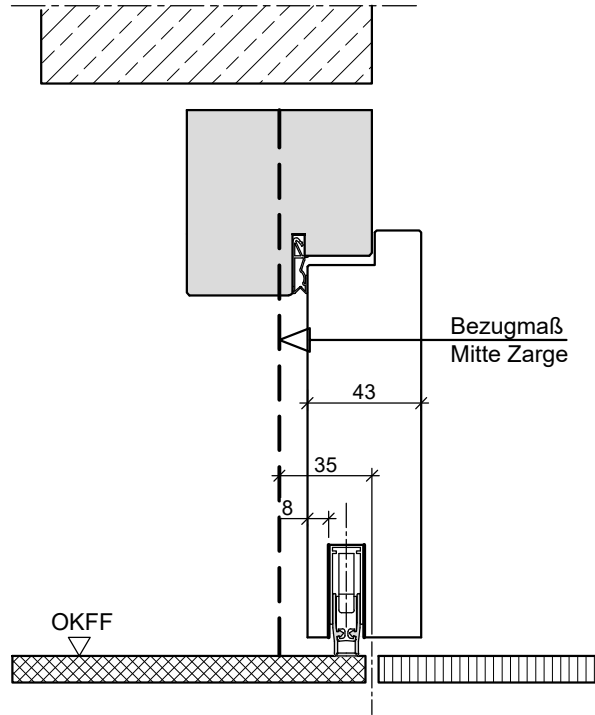

Türstärke 43 mm

HW43-gefälzt in Stockzarge