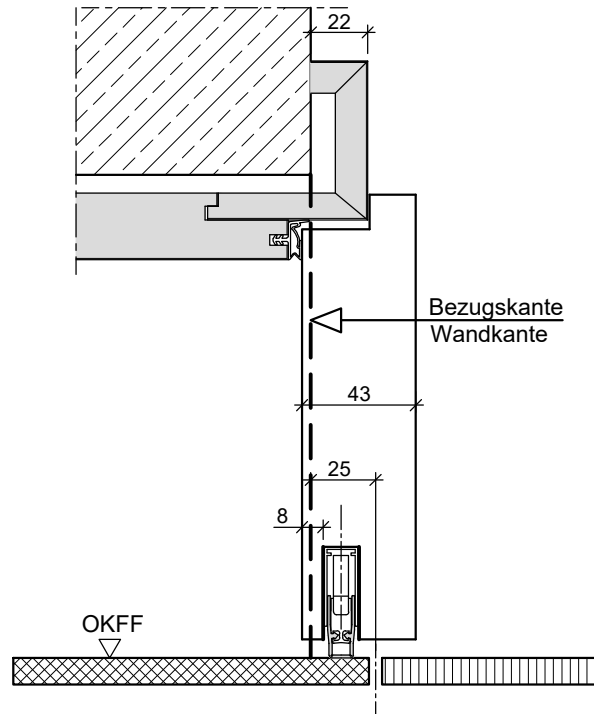

Türstärke 43 mm

HW43-gefälzt in Holzumfassungszarge