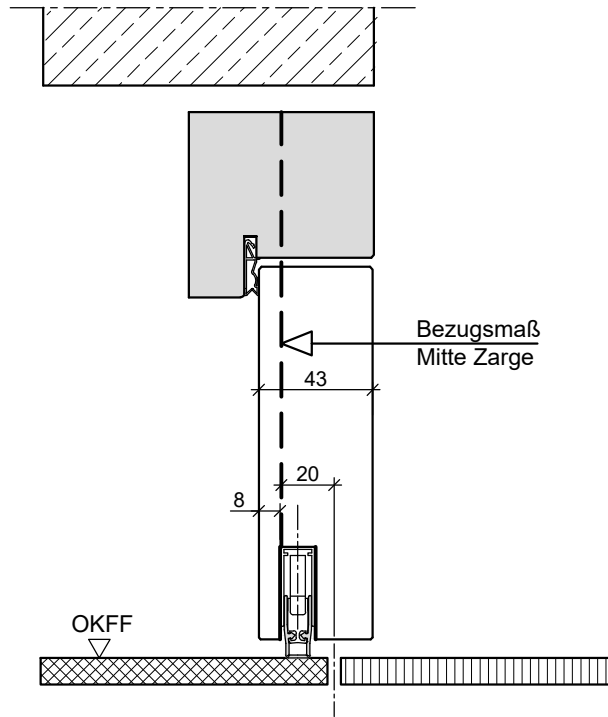

Türstärke 43 mm

HW43-stumpf in Stockzarge