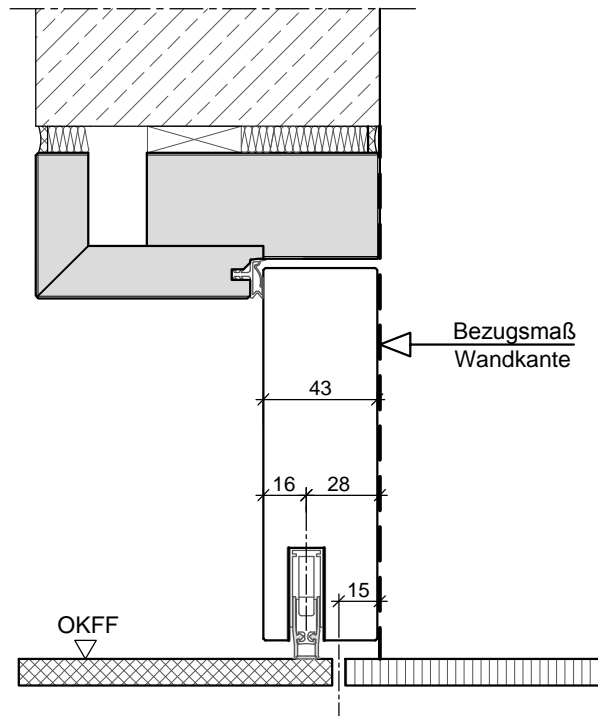

Türstärke 43 mm

HW43-stumpf in Holzblockzarge