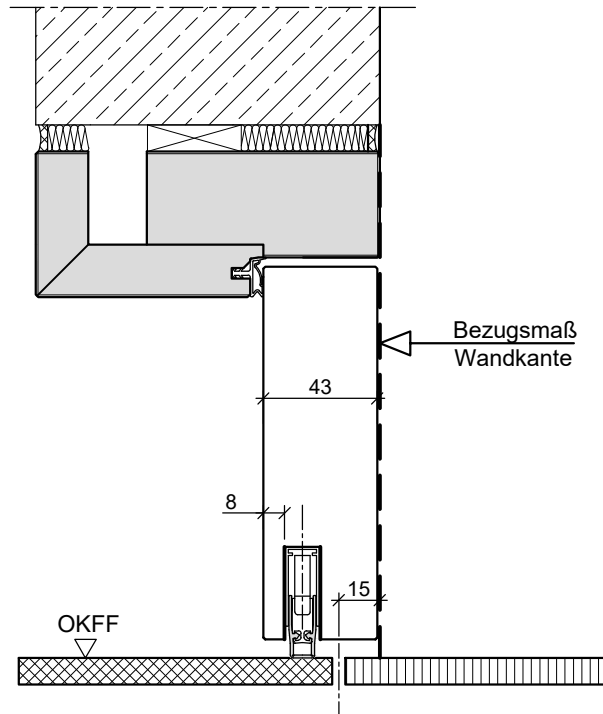

Türstärke 43 mm

HW43-stumpf in Holzblockzarge