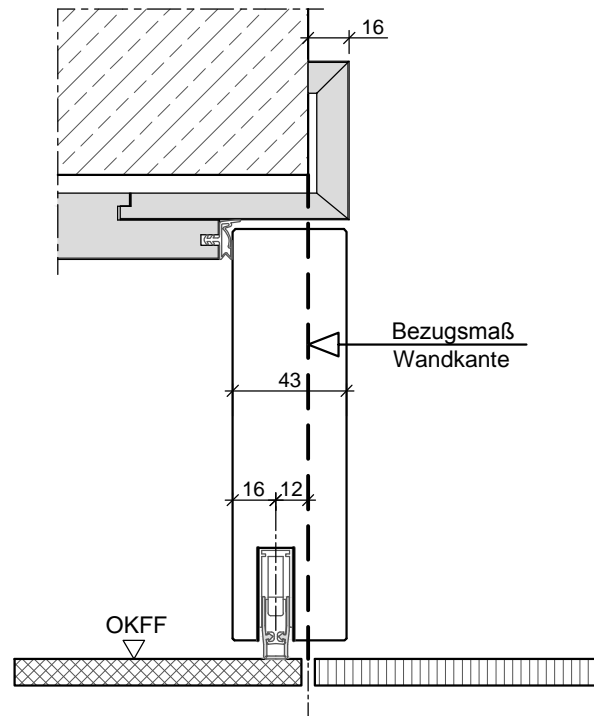

Türstärke 43 mm

HW43-stumpf in Holzumfassungszarge