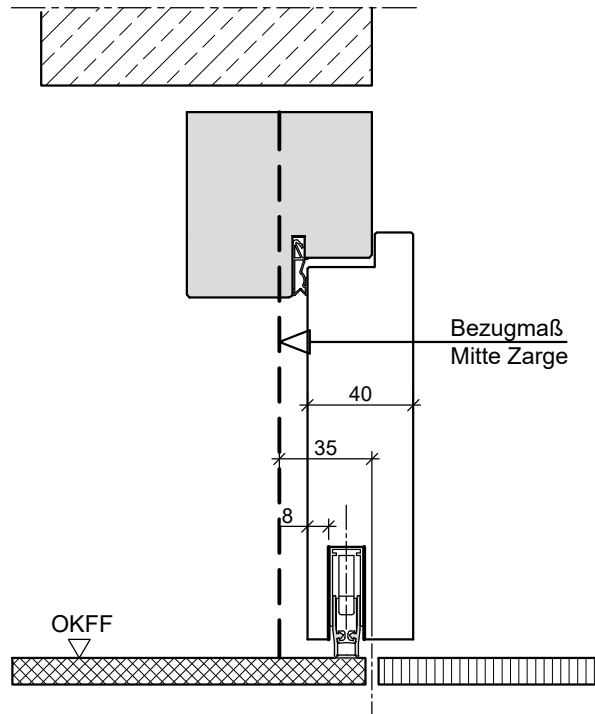

Türstärke 40 mm

HW40-gefälzt in Stockzarge