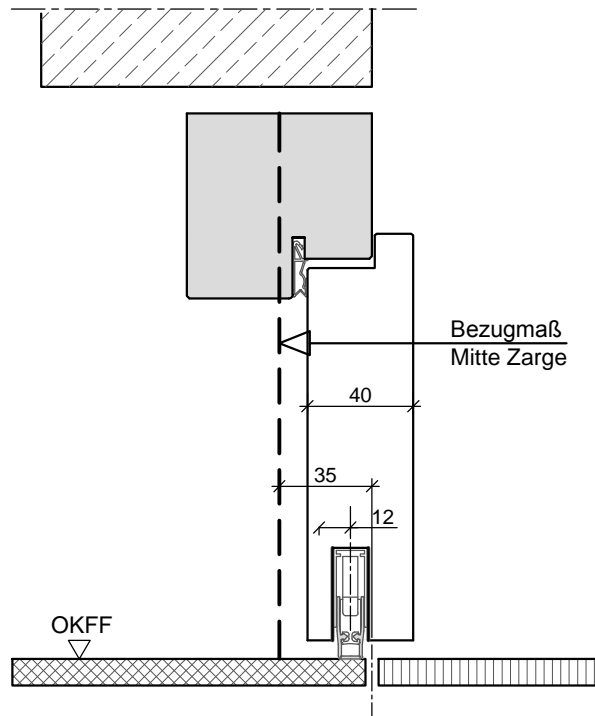

Türstärke 40 mm

HW40-gefälzt in Stockzarge