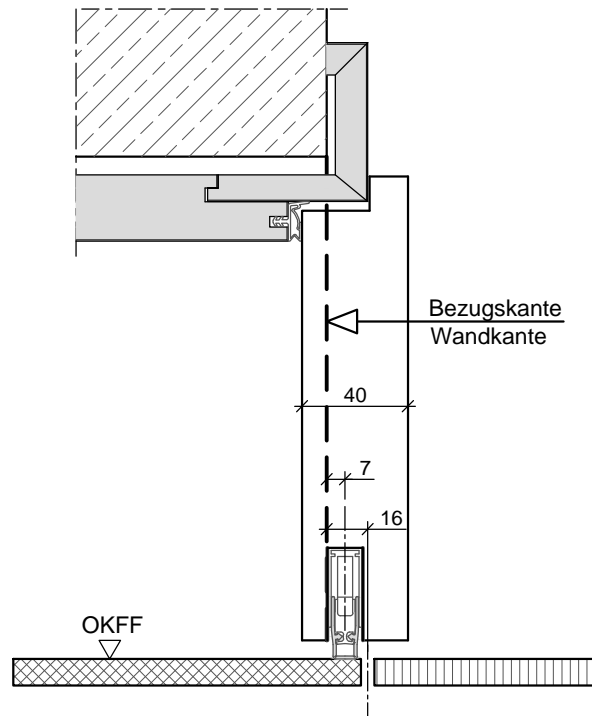

Türstärke 40 mm

HW40-gefälzt in Holzumfassungszarge