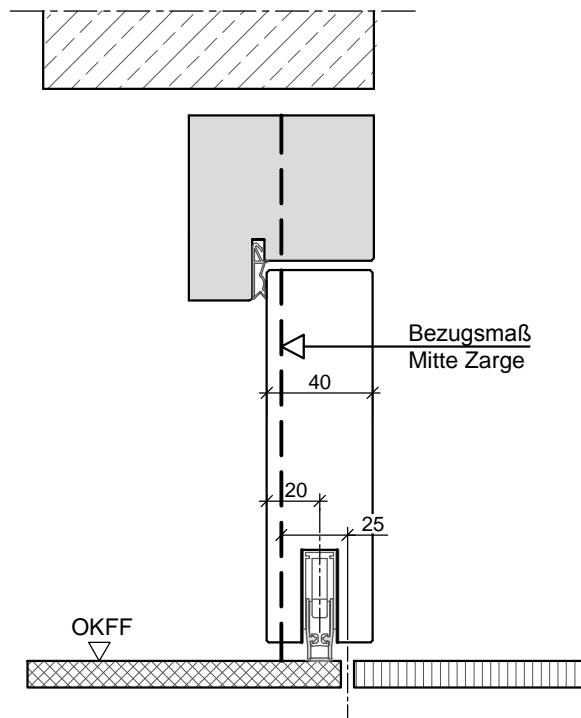

Türstärke 40 mm

HW40-stumpf in Stockzarge