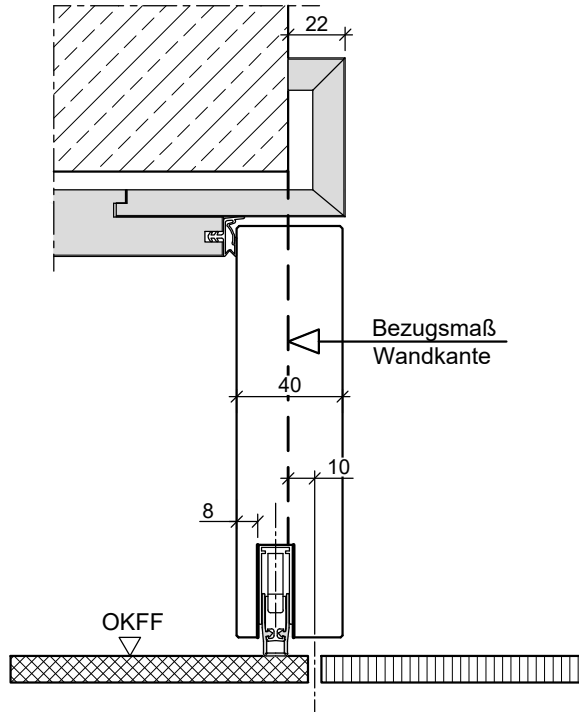

Türstärke 40 mm

HW40-stumpf in Holzumfassungszarge