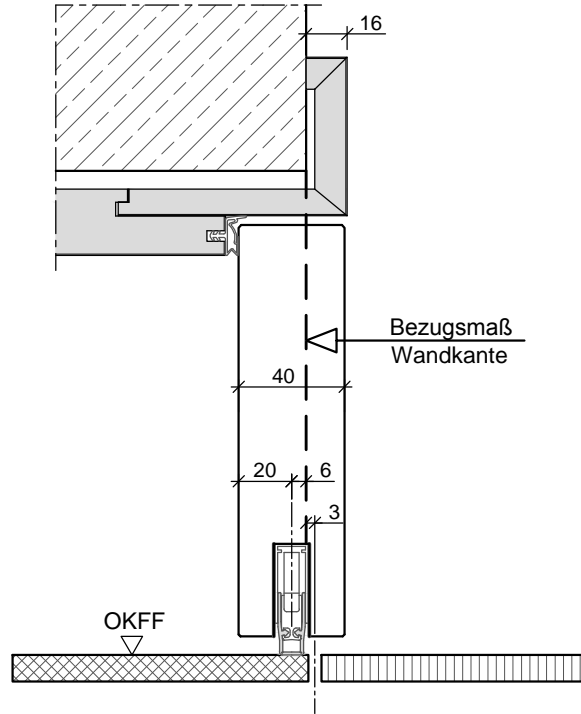

Türstärke 40 mm

HW40-stumpf in Holzumfassungszarge