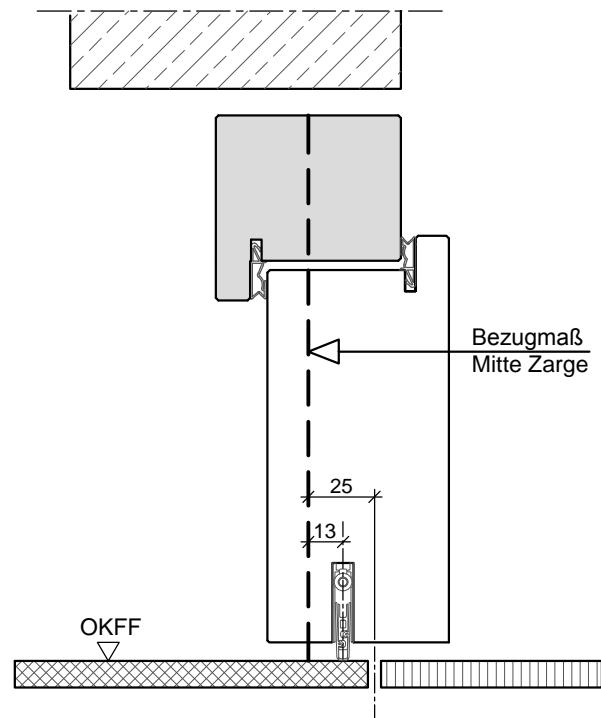

Türstärke 68 mm

HW68-gefälzt in Stockzarge