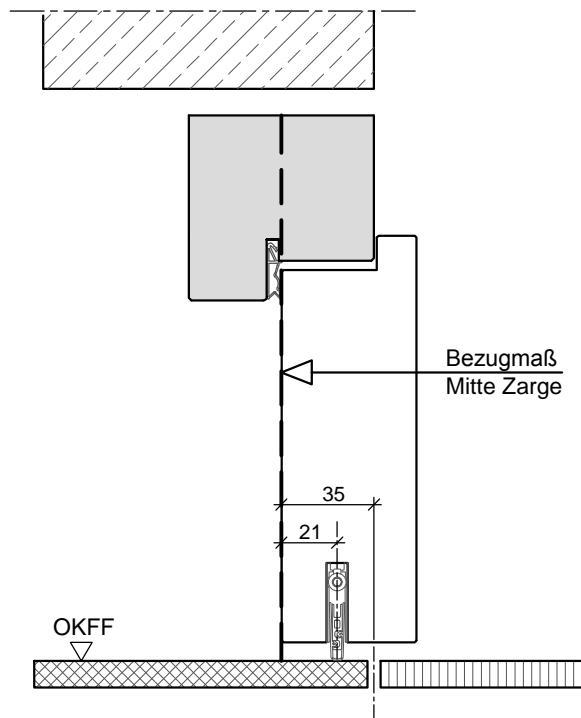

Türstärke 50 mm

HW50-gefälzt in Stockzarge