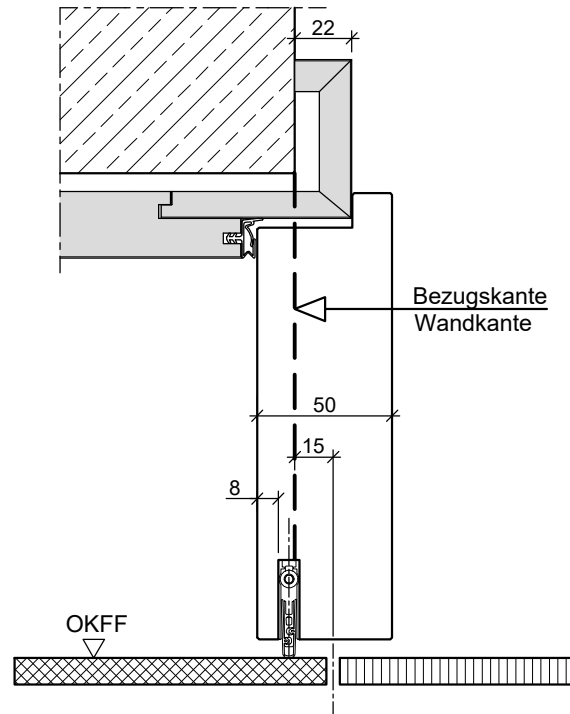

Türstärke 50 mm

HW50-gefälzt in Holzumfassungszarge