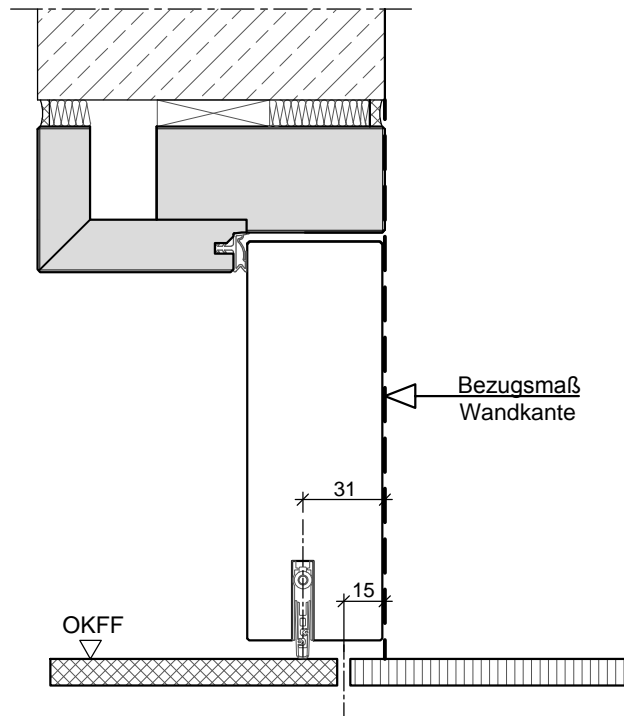

Türstärke 50 mm

HW50-stumpf in Holzblockzarge