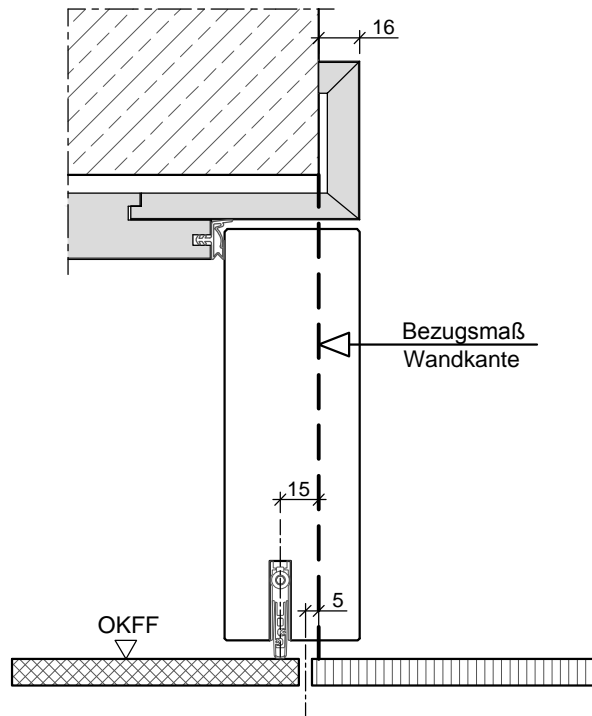

Türstärke 50 mm

HW50-stumpf in Holzumfassungszarge