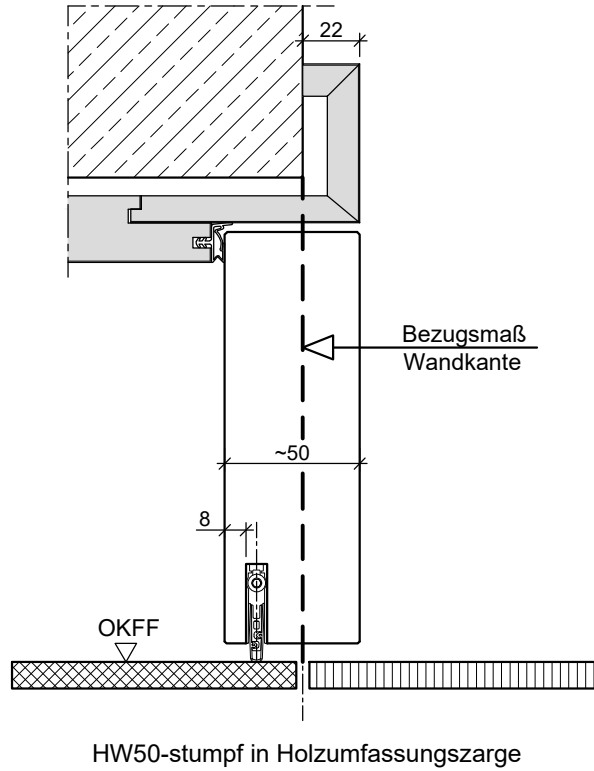

Türstärke 50 mm

HW50-stumpf in Holzumfassungszarge