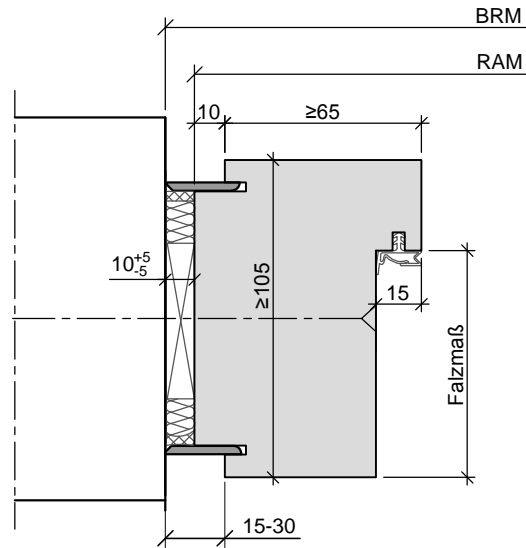

HW67 T90

T90 Blockzarge mit Schattennut
in Leibungsmontage