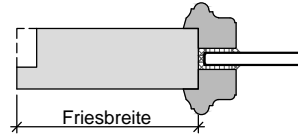

HW40 SH37

Lichtausschnitt mit
profilierter Glasleiste