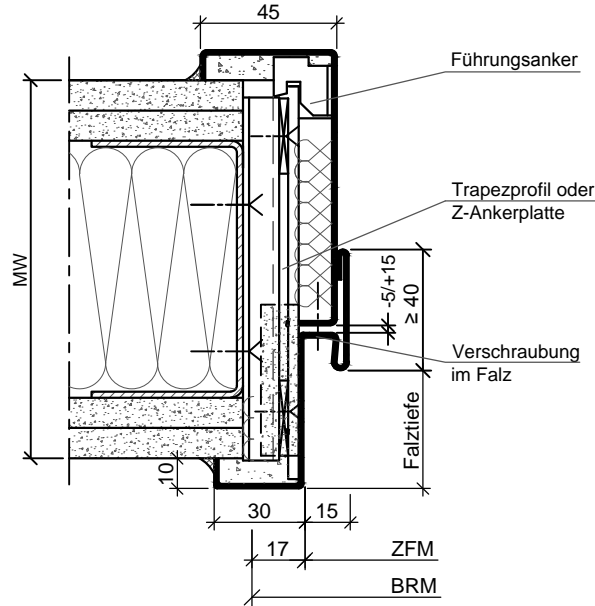

Stahlfassungszarge SUZ

2-schalige Stahlfassungszarge  
mit variabler Maulweite  
in Leichtbauwand