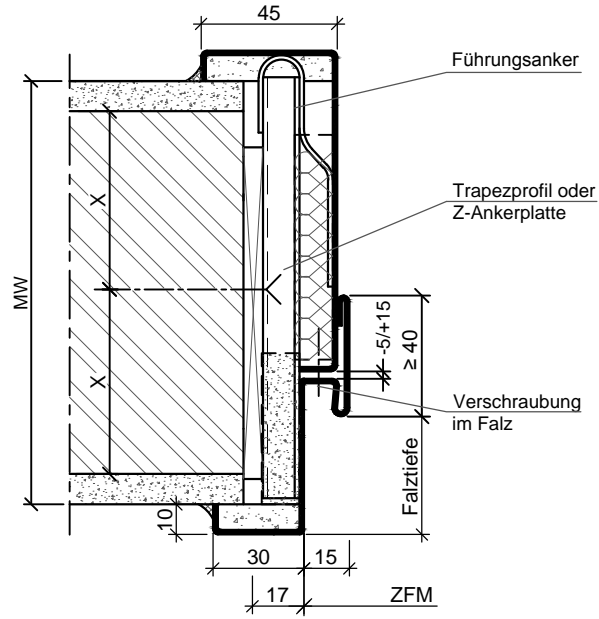

Stahlfassungszarge SUZ

2-schalige Stahlfassungszarge
mit variabler Maulweite
in Massivwand