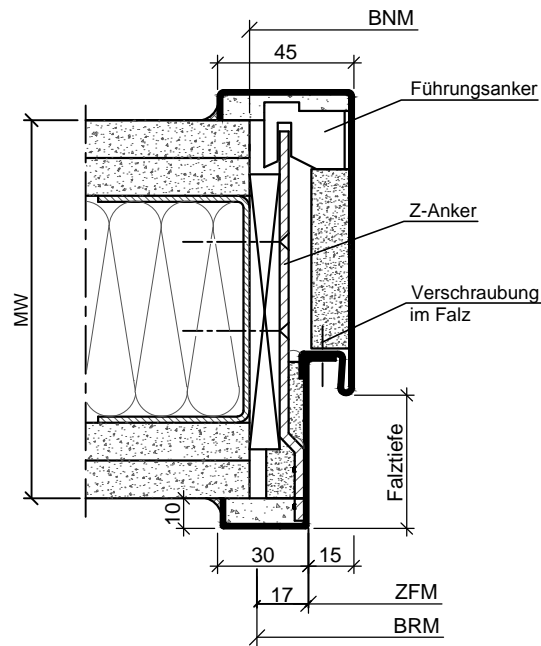

Stahlfassungs-Zarge SUZ

2-schalige Stahlfassungs-Zarge
mit Z-Ankerbefestigung
in Leichtbauwand