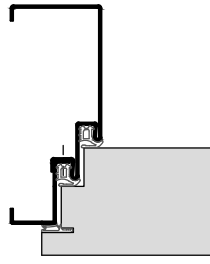

HW71 RC2

2-teilige
Stahlumfassungszarge