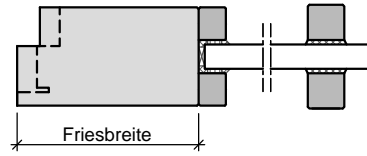

HW65 RS

Lichtauschnitt mit
aufgesetzter Sprosse