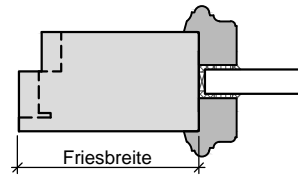

HW65 RS

Lichtausschnitt mit
profilierter Glasleiste