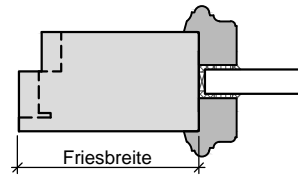

HW65

Lichtausschnitt mit
profilierter Glasleiste