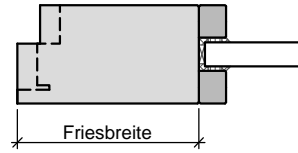

HW65 RS

Lichtausschnitt mit  
flächenbündiger Glasleiste