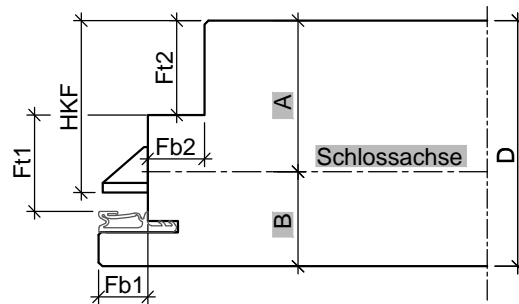

3.8.4 Rauchschutztüren

HW65 RS

| Türblatt mit Doppelfalz (alle Maße in mm) | | | | | | | | |
|---|----|-----|-----|------|-----|------|----|----|
| Türtyp | D | Fb1 | Fb2 | Ft1 | Ft2 | HKF | A | B |
| HW65 | 65 | 13 | 15 | 25,5 | 25 | 45,5 | 40 | 25 |