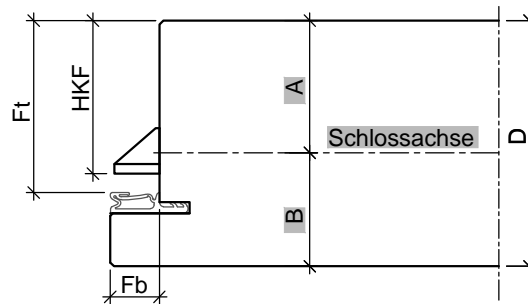

HW65 RC3

| Türblatt gefälzt (alle Maße in mm) | | | | | | |
|------------------------------------|----|----|------|------|----|----|
| Türtyp | D | Fb | Ft | HKF | A | B |
| HW65 | 65 | 13 | 45,5 | 40,5 | 35 | 30 |