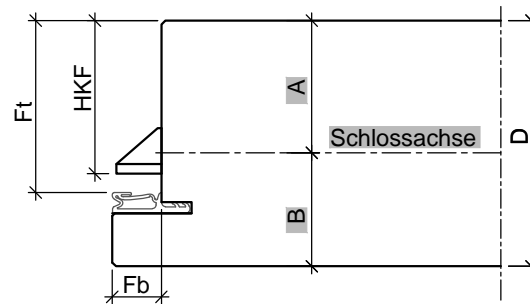

HW65 RC3

Türblatt gefälzt (alle Maße in mm)						
Türtyp	D	Fb	Ft	HKF	A	B
HW65	65	13	45,5	40,5	35	30