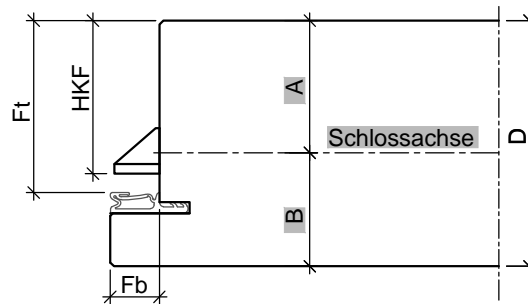

HW65 RC3

Türblatt gefälzt (alle Maße in mm)						
Türtyp	D	Fb	Ft	HKF	A	B
HW65	65	13	45,5	40,5	35	30